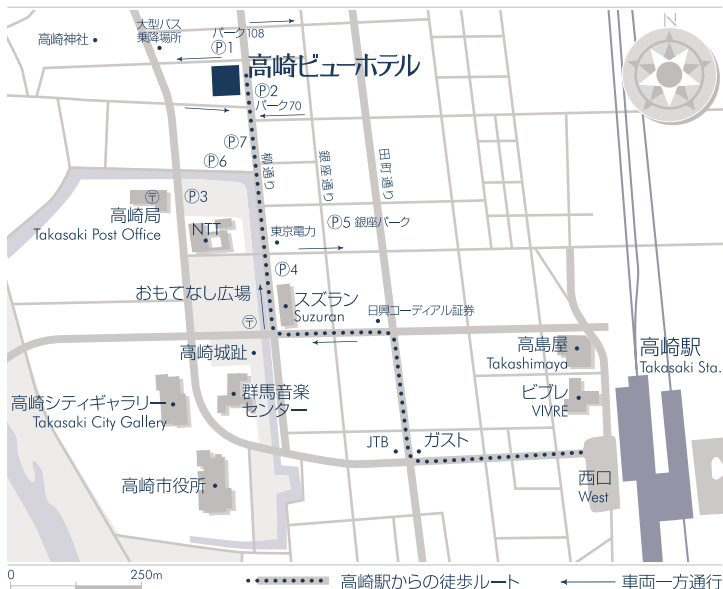

## TAKASAKI VIEW HOTEL

〒370-0815 群馬県高崎市柳川町70  
 tel. 027-322-1111  
 fax. 027-323-3218  
 www.viewhotels.co.jp/takasaki/

高崎駅西口より

徒歩 約20分

タクシー 約5分

群馬バス

「安中」「松井田」「箕郷」「室田」行他  
 バス停「本町二丁目」下車 徒歩約4分

### 特約駐車場

営業時間

①	パーク108	7:00～26:00
②	パーク70	9:00～24:00
③	高松地下駐車場	平日 7:30～22:30 祝休日 9:00～22:30
④	パーク500	8:00～22:00
⑤	銀座パーク	9:30～25:30
⑥	お堀端パーク	24時間営業
⑦	柳通り駐車場	7:00～25:00

# 高崎ビューホテル

TAKASAKI VIEW HOTEL

[www.viewhotels.co.jp/takasaki/](http://www.viewhotels.co.jp/takasaki/)

tel. 027-322-1111

関越自動車道 高崎インターチェンジより  
県道27号(駒形線)を  
高崎・安中方面へ約15分

ホテルご利用内容により  
駐車サービス券をご用意致します。